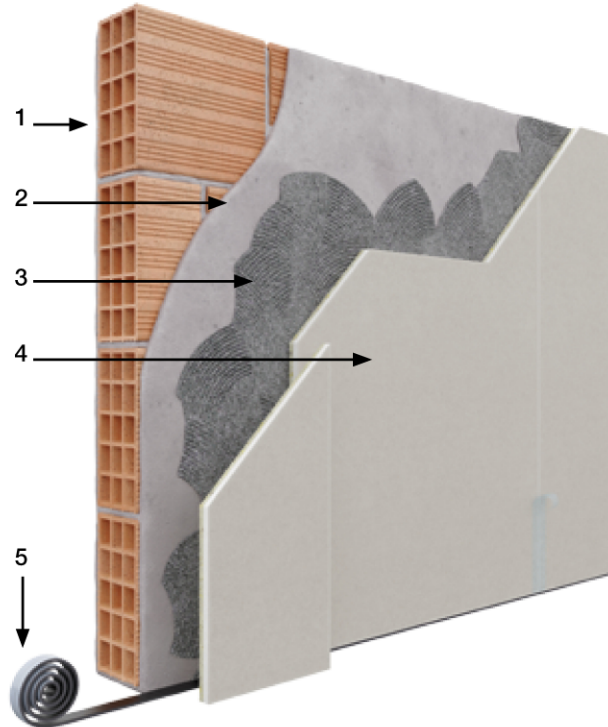

SISTEMI CERTIFICATI

PARETI IN ADERENZA

INSTALLATI DA **ISOLAREFACILE.com**

SISTEMI CERTIF.

ISOLAMENTO ACUSTICO DI PARETI ESISTENTI CON SISTEMI AD ALTO ISOLAMENTO E MINIMO SPESSORE

Rw= 54 dB

LEGENDA

1. Parete leggera in laterizi
2. Intonaco cementizio
-  3. Adesivo FORTECEM dB+
-  4. AKUSTIK® GIPS C1
-  5. AKUSTIK® BAND

Rw= 58 dB

Certificato 331860 I. G.

LEGENDA

1. Parete leggera in laterizi
2. Intonaco cementizio
-  3. Adesivo FORTECEM dB+
-  4. AKUSTIK® GIPS ART. 9
-  5. AKUSTIK® BAND