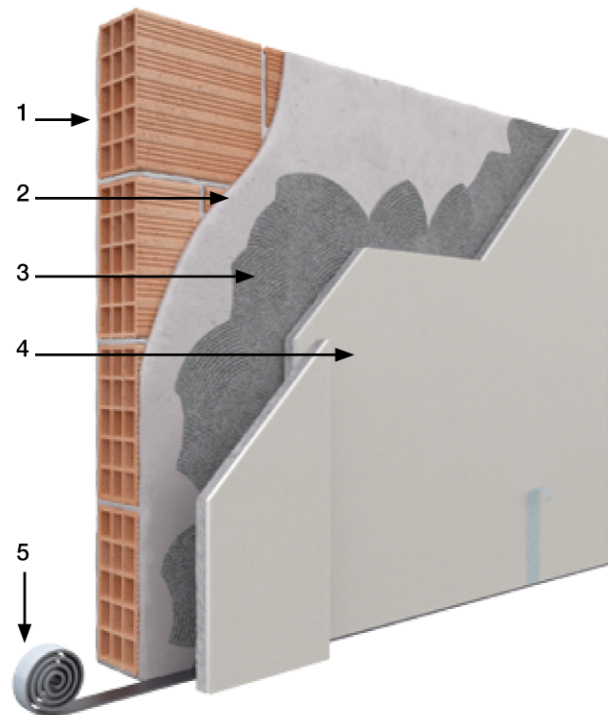

SISTEMI CERTIFICATI

PARETI IN ADERENZA

INSTALLATI DA **ISOLAREFACILE.com**

SISTEMI CERTIF.

ISOLAMENTO ACUSTICO DI PARETI ESISTENTI CON SISTEMI AD ALTO ISOLAMENTO E MINIMO SPESSORE

Rw= 54 dB

LEGENDA

1. Parete leggera in laterizi
2. Intonaco cementizio
-  3. Adesivo FORTECEM dB+
-  4. AKUSTIK® GIPS C1
-  5. AKUSTIK® BAND

Rw= 58 dB

Certificato 331860 I. G.

LEGENDA

1. Parete leggera in laterizi
2. Intonaco cementizio
-  3. Adesivo FORTECEM dB+
-  4. AKUSTIK® GIPS ART. 9
-  5. AKUSTIK® BAND